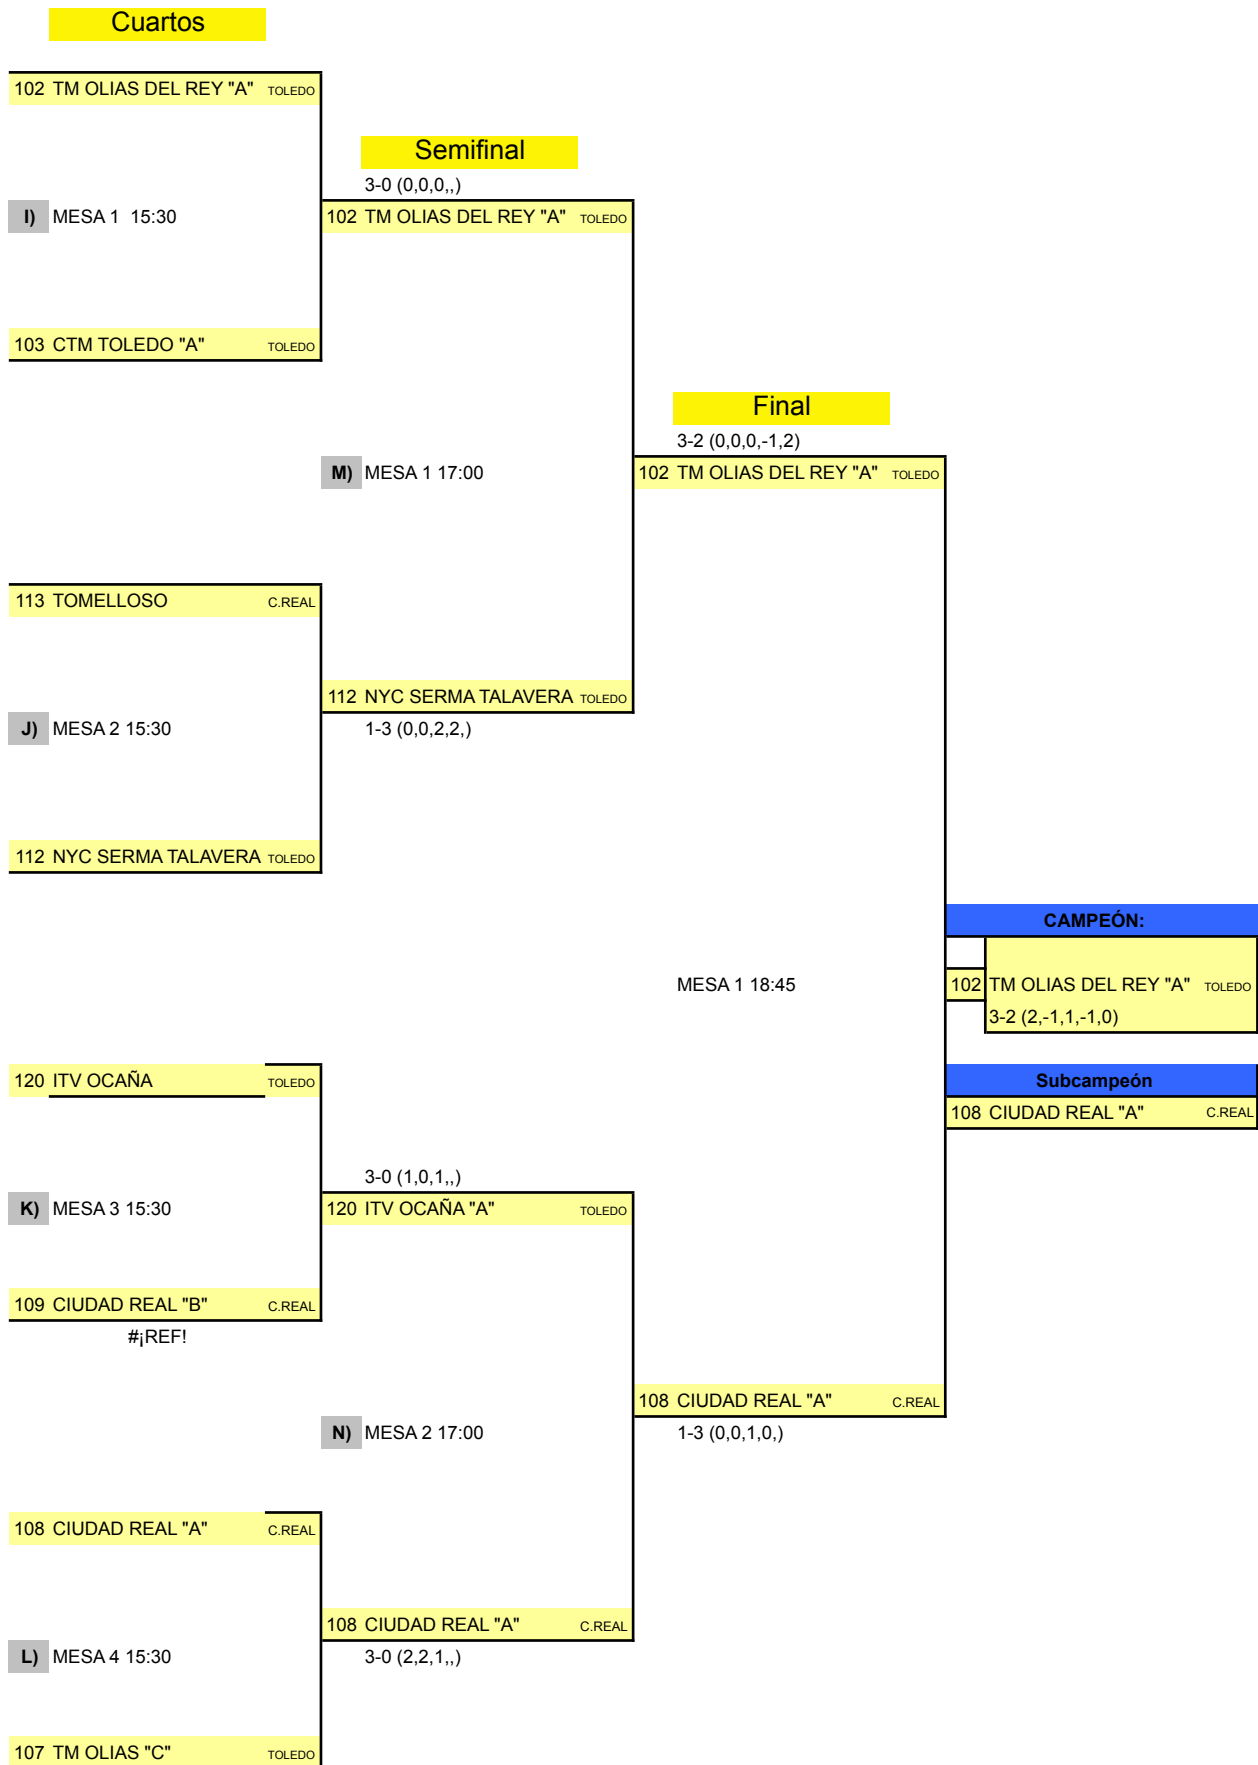

FEDERACION TENIS DE MESA CASTILLA LA MANCHA (TOMELLOSO 6-4-2014)

CAMPEONATO REGIONAL DE CASTILLA LA MANCHA CUADRO EQUIPOS

FEDERACION TENIS DE MESA CASTILLA LA MANCHA (TOMELLOSO 6-4-2014)

CAMPEONATO REGIONAL DE CASTILLA LA MANCHA CUADRO EQUIPOS