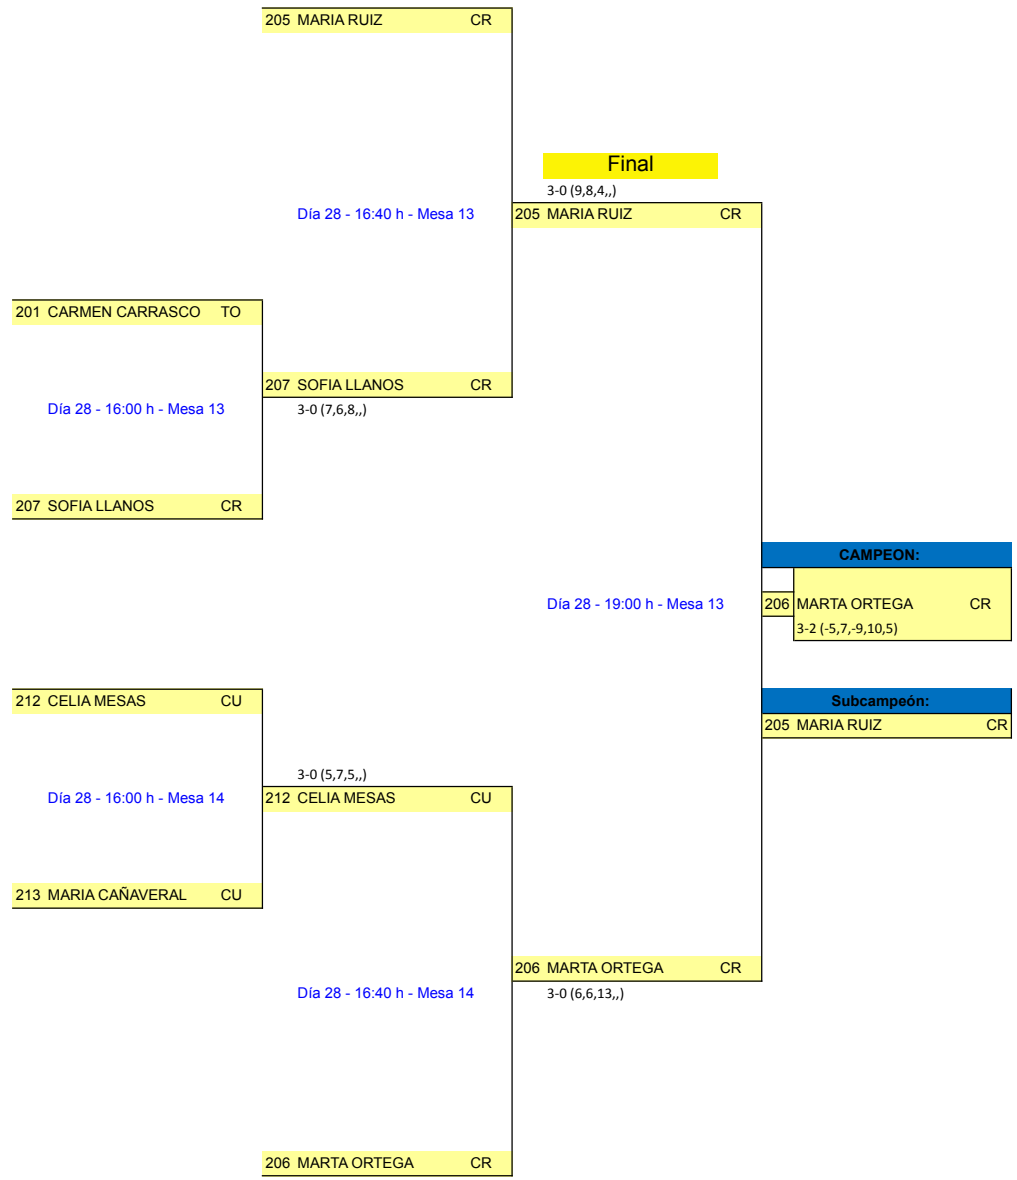

CAMPEONATO REGIONAL EN EDAD ESCOLAR - ALEVIN FEMENINO - FASE FINAL

Cuartos

Semifinal

Final

3 - 4

207 SOFIA LLANOS (CR)	207 SOFIA LLANOS (CR)	Tercer Clasificado:
Día 28 - 18:20 h - Mesa 14		
212 CELIA MESAS (CU)	212 CELIA MESAS (CU)	3-2 (6,10,-8,-4,6)
		Cuarto Clasificado:
		212 CELIA MESAS (CU)

5 - 6

213 MARIA CAÑAVERAL (CU)	213 MARIA CAÑAVERAL (CU)	Quinto Clasificado:
Día 28 - 17:00 h - Mesa 13		
201 CARMEN CARRASCO (TO)	201 CARMEN CARRASCO (TO)	3-0 (6,7,5,,)
		Sexto Clasificado:
		201 CARMEN CARRASCO (TO)