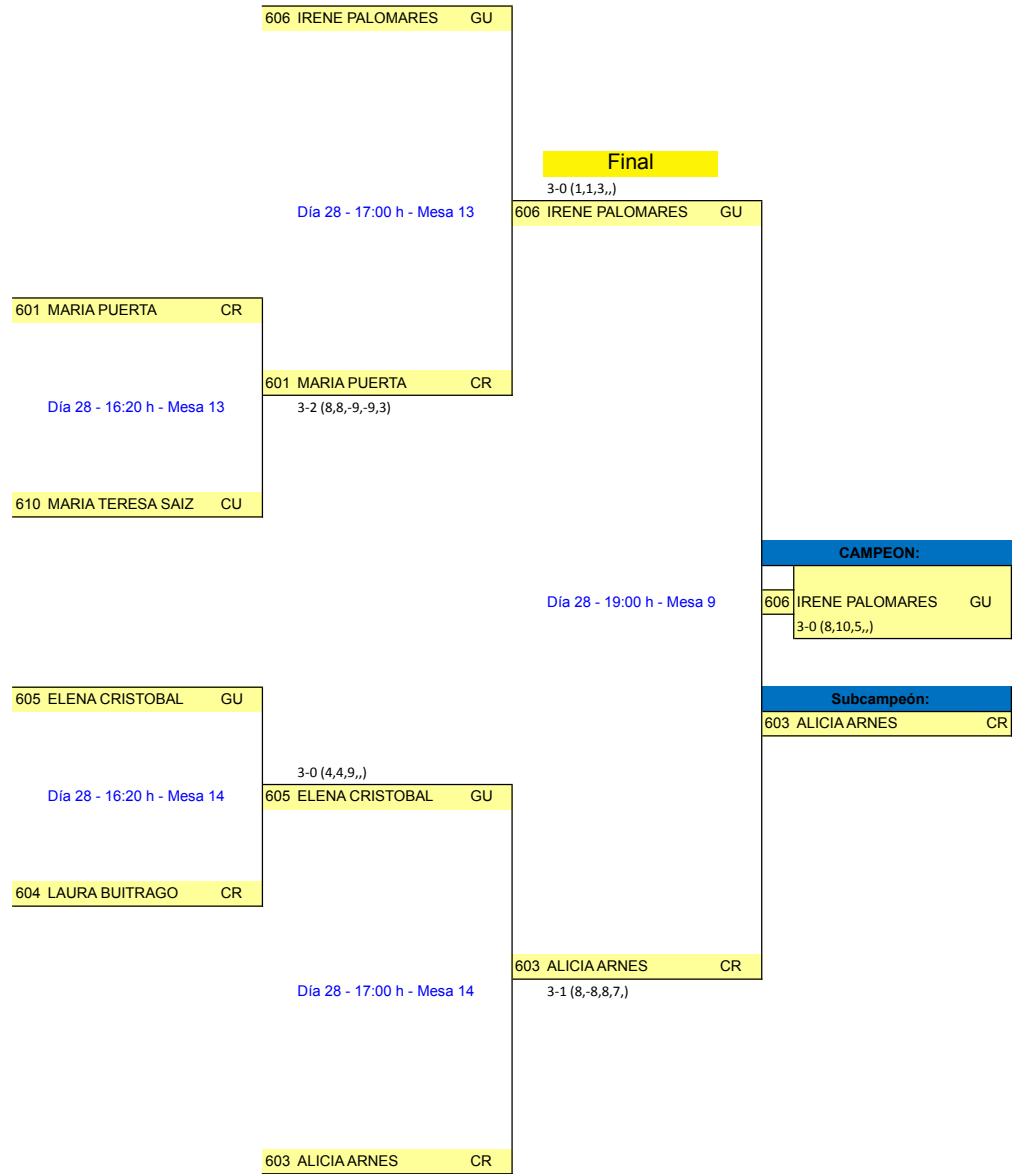

CAMPEONATO REGIONAL EN EDAD ESCOLAR - CADETE FEMENINO - FASE FINAL

Cuartos

Semifinal

Final

3 - 4

601 MARIA PUERTA (CR)	605 ELENA CRISTOBAL (GU)	Tercer Clasificado:
Día 28 - 18:20 h - Mesa 10	3-1 (10,-7,3,6,)	605 ELENA CRISTOBAL (GU)
605 ELENA CRISTOBAL (GU)	601 MARIA PUERTA (CR)	Cuarto Clasificado:
		601 MARIA PUERTA (CR)

5 - 6

604 LAURA BUITRAGO (CR)	610 MARIA TERESA SAIZ (CU)	Quinto Clasificado:
Día 28 - 17:40 h - Mesa 13	3-1 (4,-9,9,6,)	604 LAURA BUITRAGO (CR)
610 MARIA TERESA SAIZ (CU)	610 MARIA TERESA SAIZ (CU)	Sexto Clasificado:
		610 MARIA TERESA SAIZ (CU)

CAMPEONATO REGIONAL EN EDAD ESCOLAR - CADETE FEMENINO - FASE FINAL

10 - 13

613 MARIA MORENO CU			
Día 28 - 16:20 h - Mesa 15		Puesto 10º y 11º 3-0 (4,7,7,,)	
608 ANA VICTORIA GONZALEZ AL	613 MARIA MORENO CU		
			10º Clasificado:
			609 MARIA RODENAS AL
			1-3 (11,1,-6,4,)
	Día 28 - 17:20 h - Mesa 10		
			11º Clasificado:
			613 MARIA MORENO CU
609 MARIA RODENAS AL			
Día 28 - 16:20 h - Mesa 16		609 MARIA RODENAS AL	
			3-0 (2,7,3,,)
612 RADOSTINA KOZSENA CU			
			Puesto 12º y 13º
608 ANA VICTORIA GONZALEZ AL			12º Clasificado:
Día 28 - 17:20 h - Mesa 11			608 ANA VICTORIA GONZALEZ AL
612 RADOSTINA KOZSENA CU			3-1 (8,2,-4,7,)
			13º Clasificado:
			612 RADOSTINA KOZSENA CU