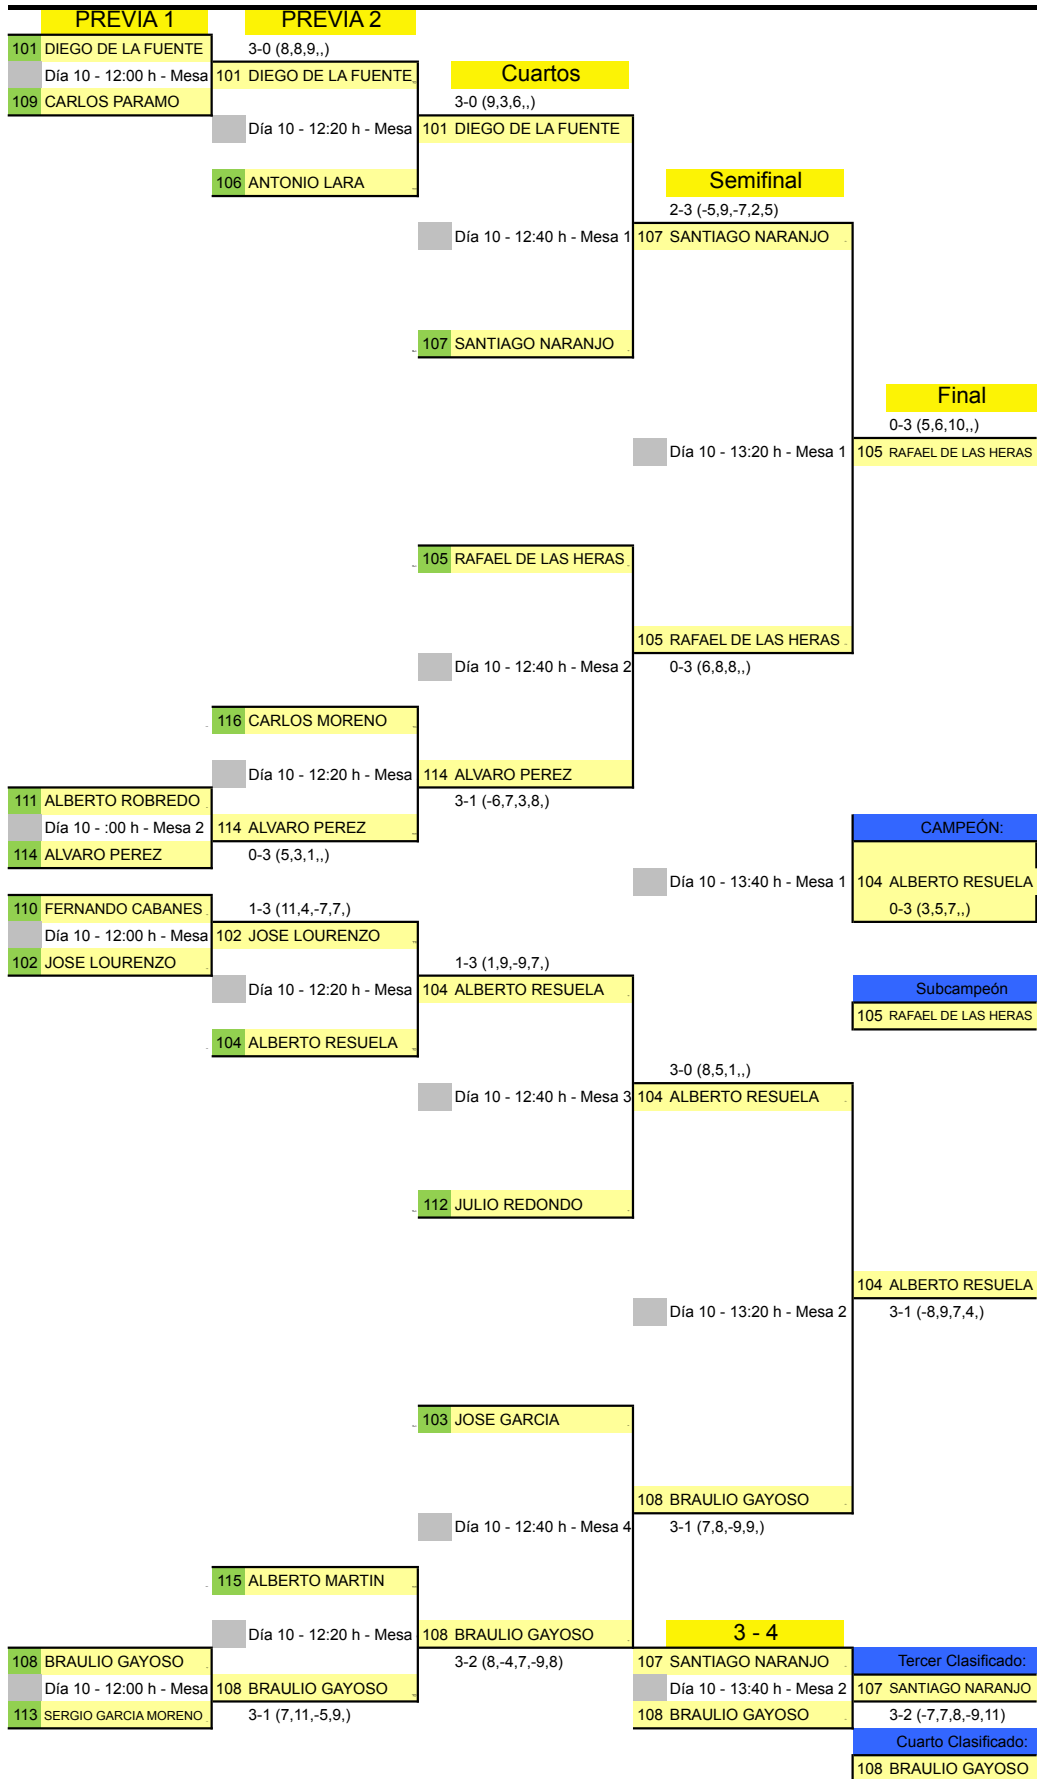

CAMPEONATO PROVINCIAL 1ª DIVISION TORRIJOS 10 MAYO 2015

www.ftmclm.com / delegaciontenisdemesatoledo@gmail.com

CAMPEONATO PROVINCIAL - 1ª DIVISIÓN - FASE FINAL

CAMPEONATO PROVINCIAL 1ª DIVISION TORRIJOS 10 MAYO 2015

www.ftmclm.com / delegaciontenisdemesatoledo@gmail.com

CAMPEONATO PROVINCIAL - 1ª DIVISIÓN - FASE FINAL

5 - 8

101 DIEGO DE LA FUENTE			
		Puesto 5º y 6º	
		0-3 (8,2,1,,)	
Día 10 - 13:00 h - Mesa 3	114 ALVARO PEREZ		
		5º Clasificado:	
114 ALVARO PEREZ		112 JULIO REDONDO	
		1-3 (11,10,-8,8,)	
		6º Clasificado:	
		114 ALVARO PEREZ	
		6º Clasificado:	
		114 ALVARO PEREZ	
112 JULIO REDONDO			
		Puesto 7º y 8º	
		101 DIEGO DE LA FUENTE	
		7º Clasificado:	
		103 JOSE GARCIA	
		1-3 (5,-6,9,10,)	
		8º Clasificado:	
		101 DIEGO DE LA FUENTE	
		Puesto 9º - 12º	
		Puesto 9º y 10º	
		106 ANTONIO LARA	
		0-3 (8,6,6,,)	
		9º Clasificado:	
		102 JOSE LOURENZO	
		2-3 (-6,7,-9,6,9)	
		10º Clasificado:	
		116 CARLOS MORENO	
		Puesto 11º y 12º	
		106 ANTONIO LARA	
		11º Clasificado:	
		115 ALBERTO MARTIN	
		0-3 (8,8,8,,)	
		12º Clasificado:	
		106 ANTONIO LARA	

Puesto 9º - 12º

Puesto 9º y 10º

106 ANTONIO LARA			
		9º Clasificado:	
		102 JOSE LOURENZO	
		2-3 (-6,7,-9,6,9)	
		10º Clasificado:	
		116 CARLOS MORENO	

Puesto 11º y 12º

106 ANTONIO LARA			
		11º Clasificado:	
		115 ALBERTO MARTIN	
		0-3 (8,8,8,,)	
		12º Clasificado:	
		106 ANTONIO LARA	