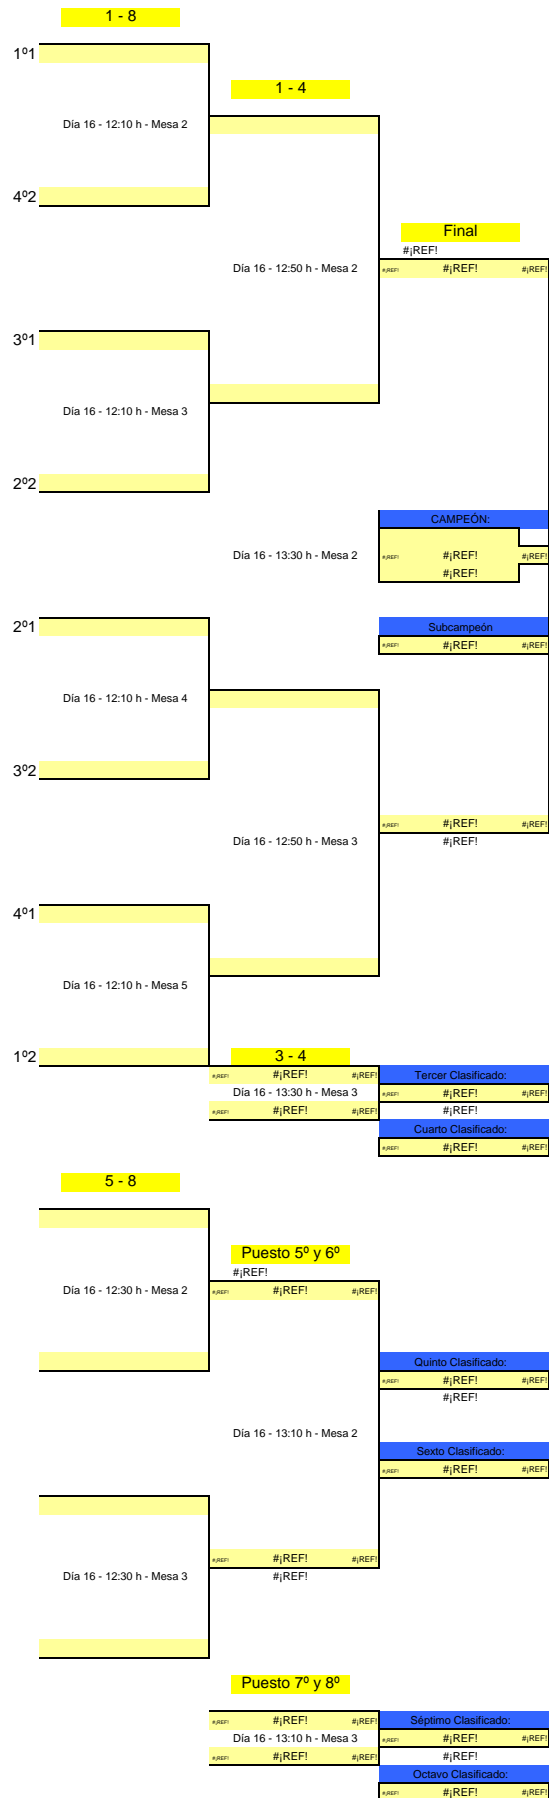

CAMPEONATO EN EDAD ESCOLAR - ALEVIN MASCULINO - FASE FINAL

1ª JORNADA DEPORTE EN EDAD ESCOLAR TORRIJOS 16 ENERO 2016

www.ftmclm.com / delegaciontenisdemesatoledo@gmail.com

CAMPEONATO EN EDAD ESCOLAR - ALEVIN MASCULINO - FASE FINAL