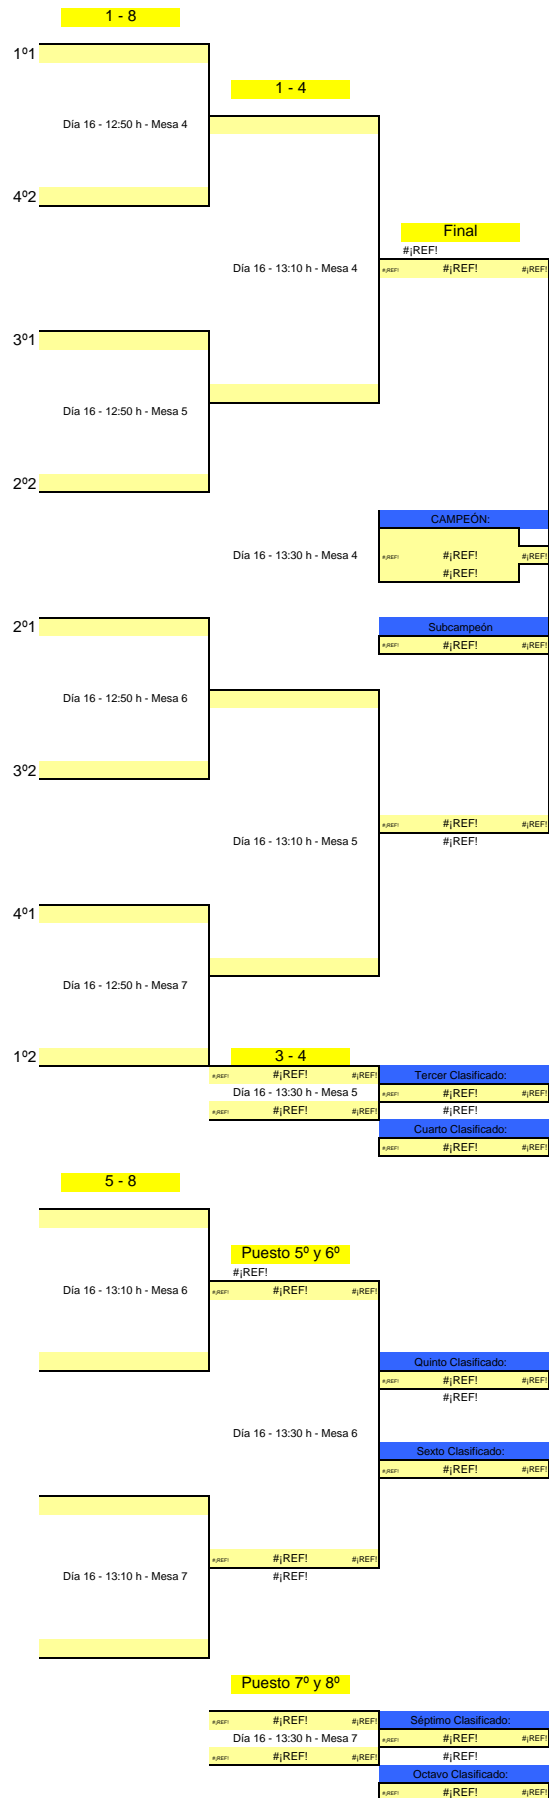

CAMPEONATO EN EDAD ESCOLAR - INFANTIL MASCULINO - FASE FINAL

1ª JORNADA DEPORTE EN EDAD ESCOLAR TORRIJOS 16 ENERO 2016

www.ftmclm.com / delegaciontenisdemesatoledo@gmail.com

CAMPEONATO EN EDAD ESCOLAR - INFANTIL MASCULINO - FASE FINAL

Puesto 9º y 10º	
5º1	
	9º Clasificado:
	#REF! #REF!
	#REF!
	10º Clasificado:
	#REF! #REF!
5º2	

Dia 16 - 12:30 h - Mesa 6