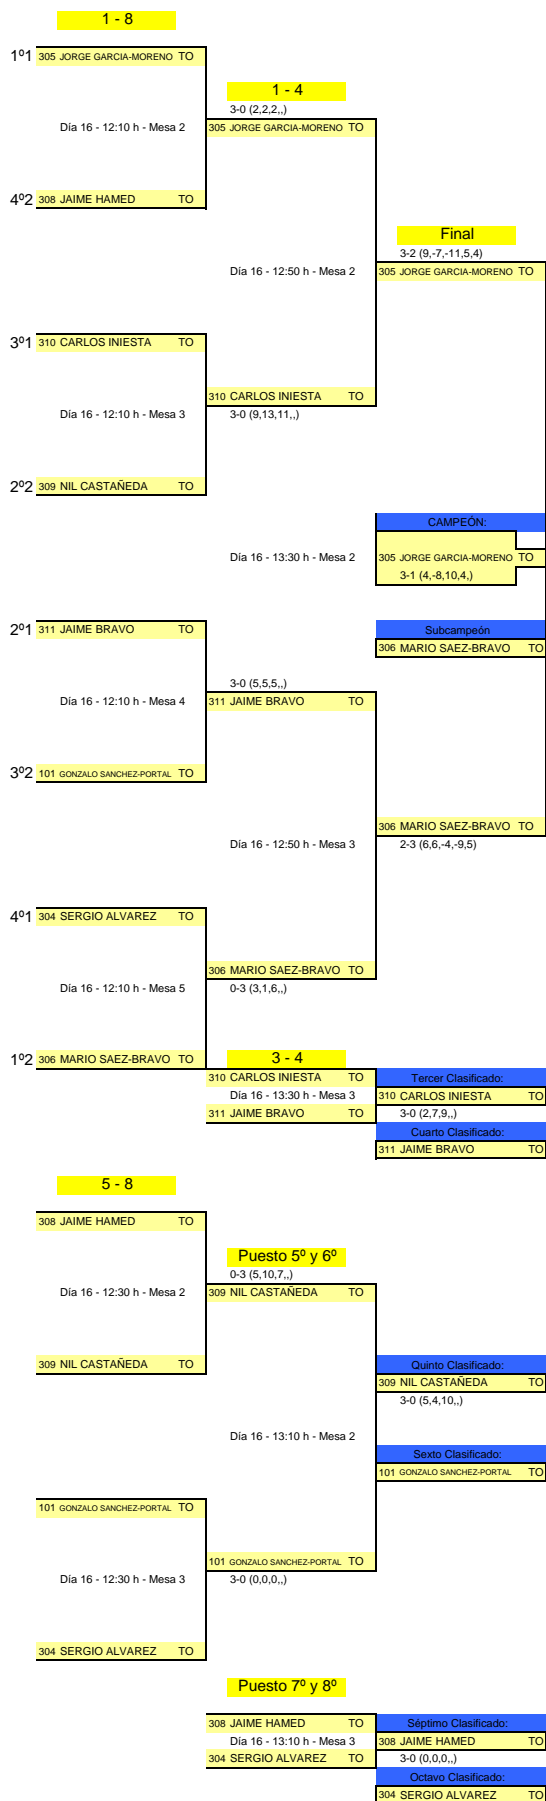

1ª JORNADA DEPORTE EN EDAD ESCOLAR TORRIJOS 16 ENERO 2016

www.ftmclm.com / delegaciontenisdemesatoledo@gmail.com

CAMPEONATO EN EDAD ESCOLAR - ALEVIN MASCULINO - FASE FINAL

CAMPEONATO EN EDAD ESCOLAR - ALEVIN MASCULINO - FASE FINAL