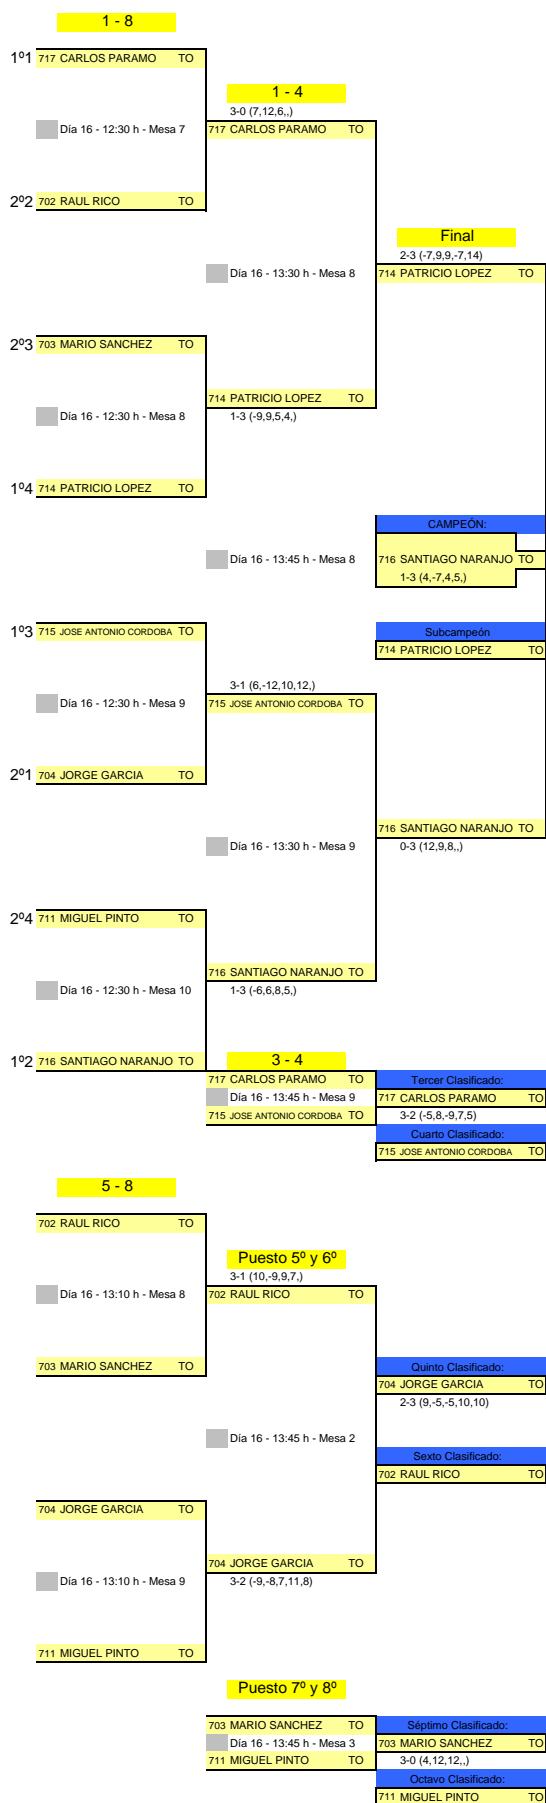

1ª JORNADA DEPORTE EN EDAD ESCOLAR TORRIJOS 16 ENERO 2016

www.ftmclm.com / delegaciontenisdemesatoledo@gmail.com

CAMPEONATO EN EDAD ESCOLAR - CADETE MASCULINO - FASE FINAL

1ª JORNADA DEPORTE EN EDAD ESCOLAR TORRIJOS 16 ENERO 2016

www.ftmclm.com / delegaciontenisdemesatoledo@gmail.com

CAMPEONATO EN EDAD ESCOLAR - CADETE MASCULINO - FASE FINAL

9 - 12

3º1	707 DIEGO DIAZ	TO		
	Día 16 - 12:50 h - Mesa 8		707 DIEGO DIAZ	TO
			Puesto 9º y 10º 3-2 (6,-4,7,-7,2)	
3º4	706 GUZMAN CANO	TO		
	Día 16 - 13:45 h - Mesa 4		707 DIEGO DIAZ	TO
			9º Clasificado: 707 DIEGO DIAZ TO 3-0 (9,8,2,,)	
3º3	708 GONZALO ALFONSO	TO		
	Día 16 - 12:50 h - Mesa 9		709 JAVIER GALLEG0	TO
			10º Clasificado: 709 JAVIER GALLEG0 TO 0-3 (3,8,6,,)	
3º2	709 JAVIER GALLEG0	TO		
			Puesto 11º y 12º	
	706 GUZMAN CANO	TO		
	Día 16 - 13:45 h - Mesa 5		706 GUZMAN CANO	TO
			11º Clasificado: 706 GUZMAN CANO TO 3-0 (11,2,6,,)	
	708 GONZALO ALFONSO	TO		
			12º Clasificado: 708 GONZALO ALFONSO TO	