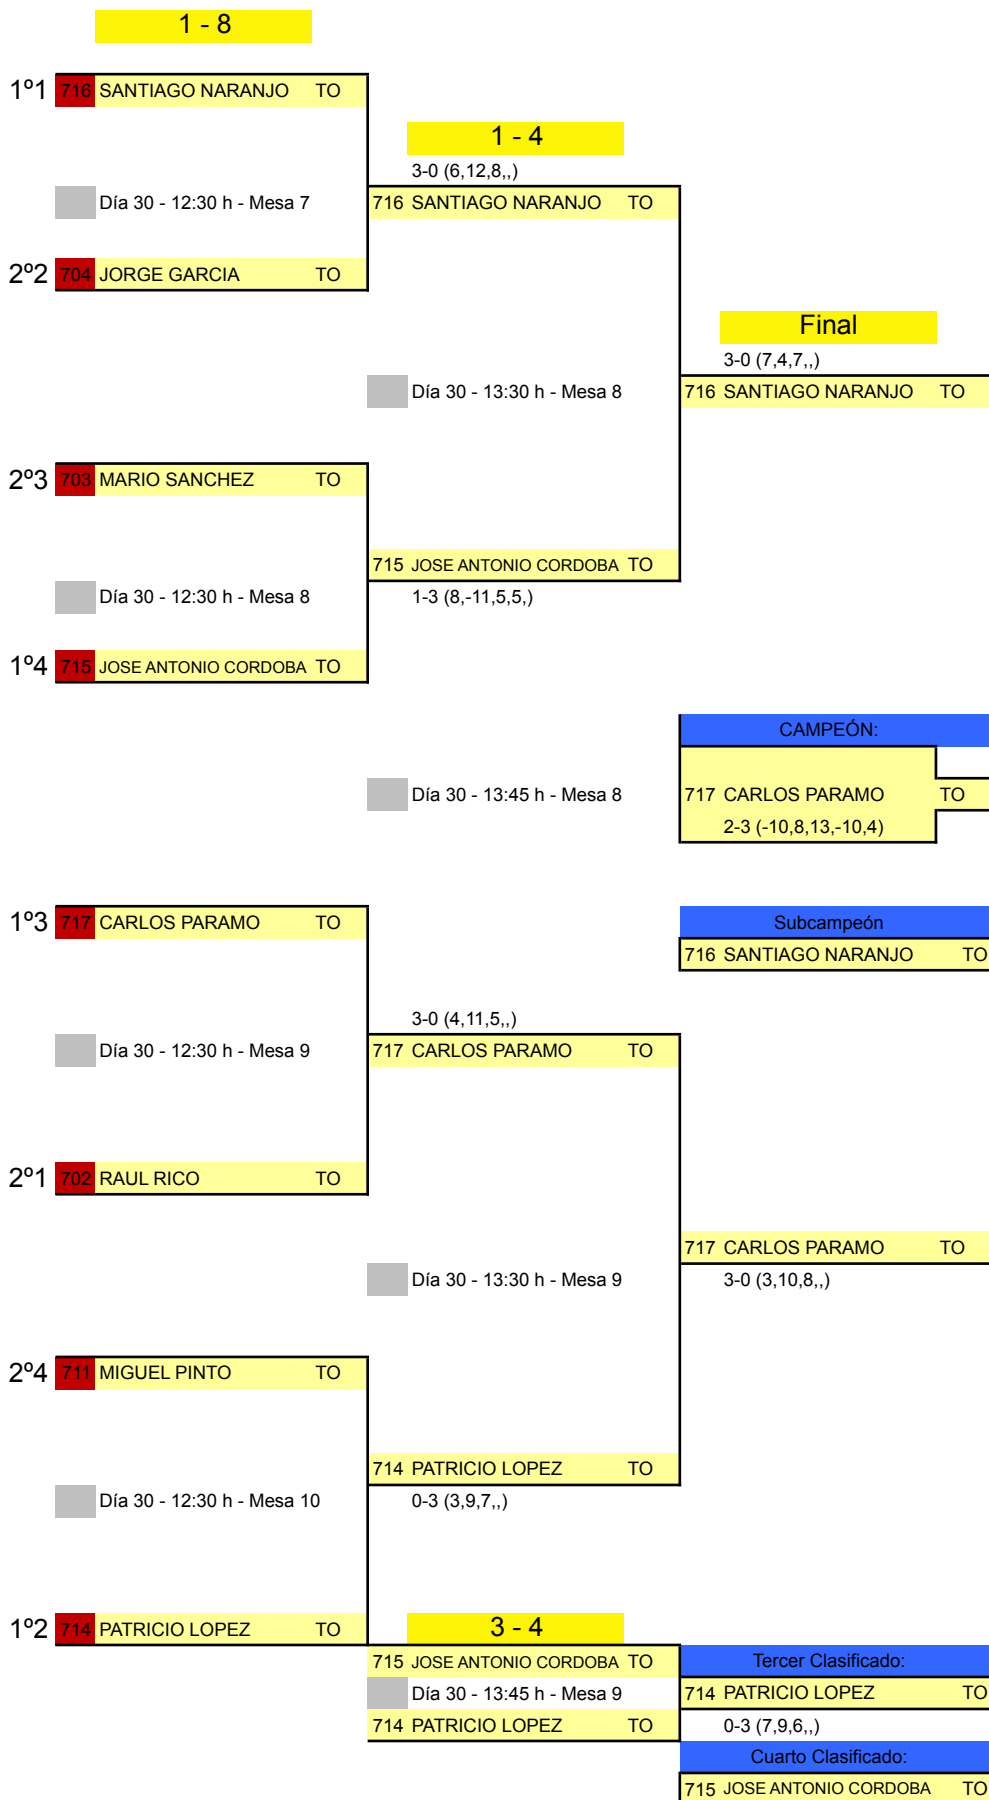

2ª JORNADA DEPORTE EN EDAD ESCOLAR
OLÍAS DEL REY 30 ENERO 2016

www.ftmclm.com / delegaciontenisdemesatoledo@gmail.com

CAMPEONATO EN EDAD ESCOLAR - CADETE MASCULINO - FASE FINAL

CAMPEONATO EN EDAD ESCOLAR - CADETE MASCULINO - FASE FINAL