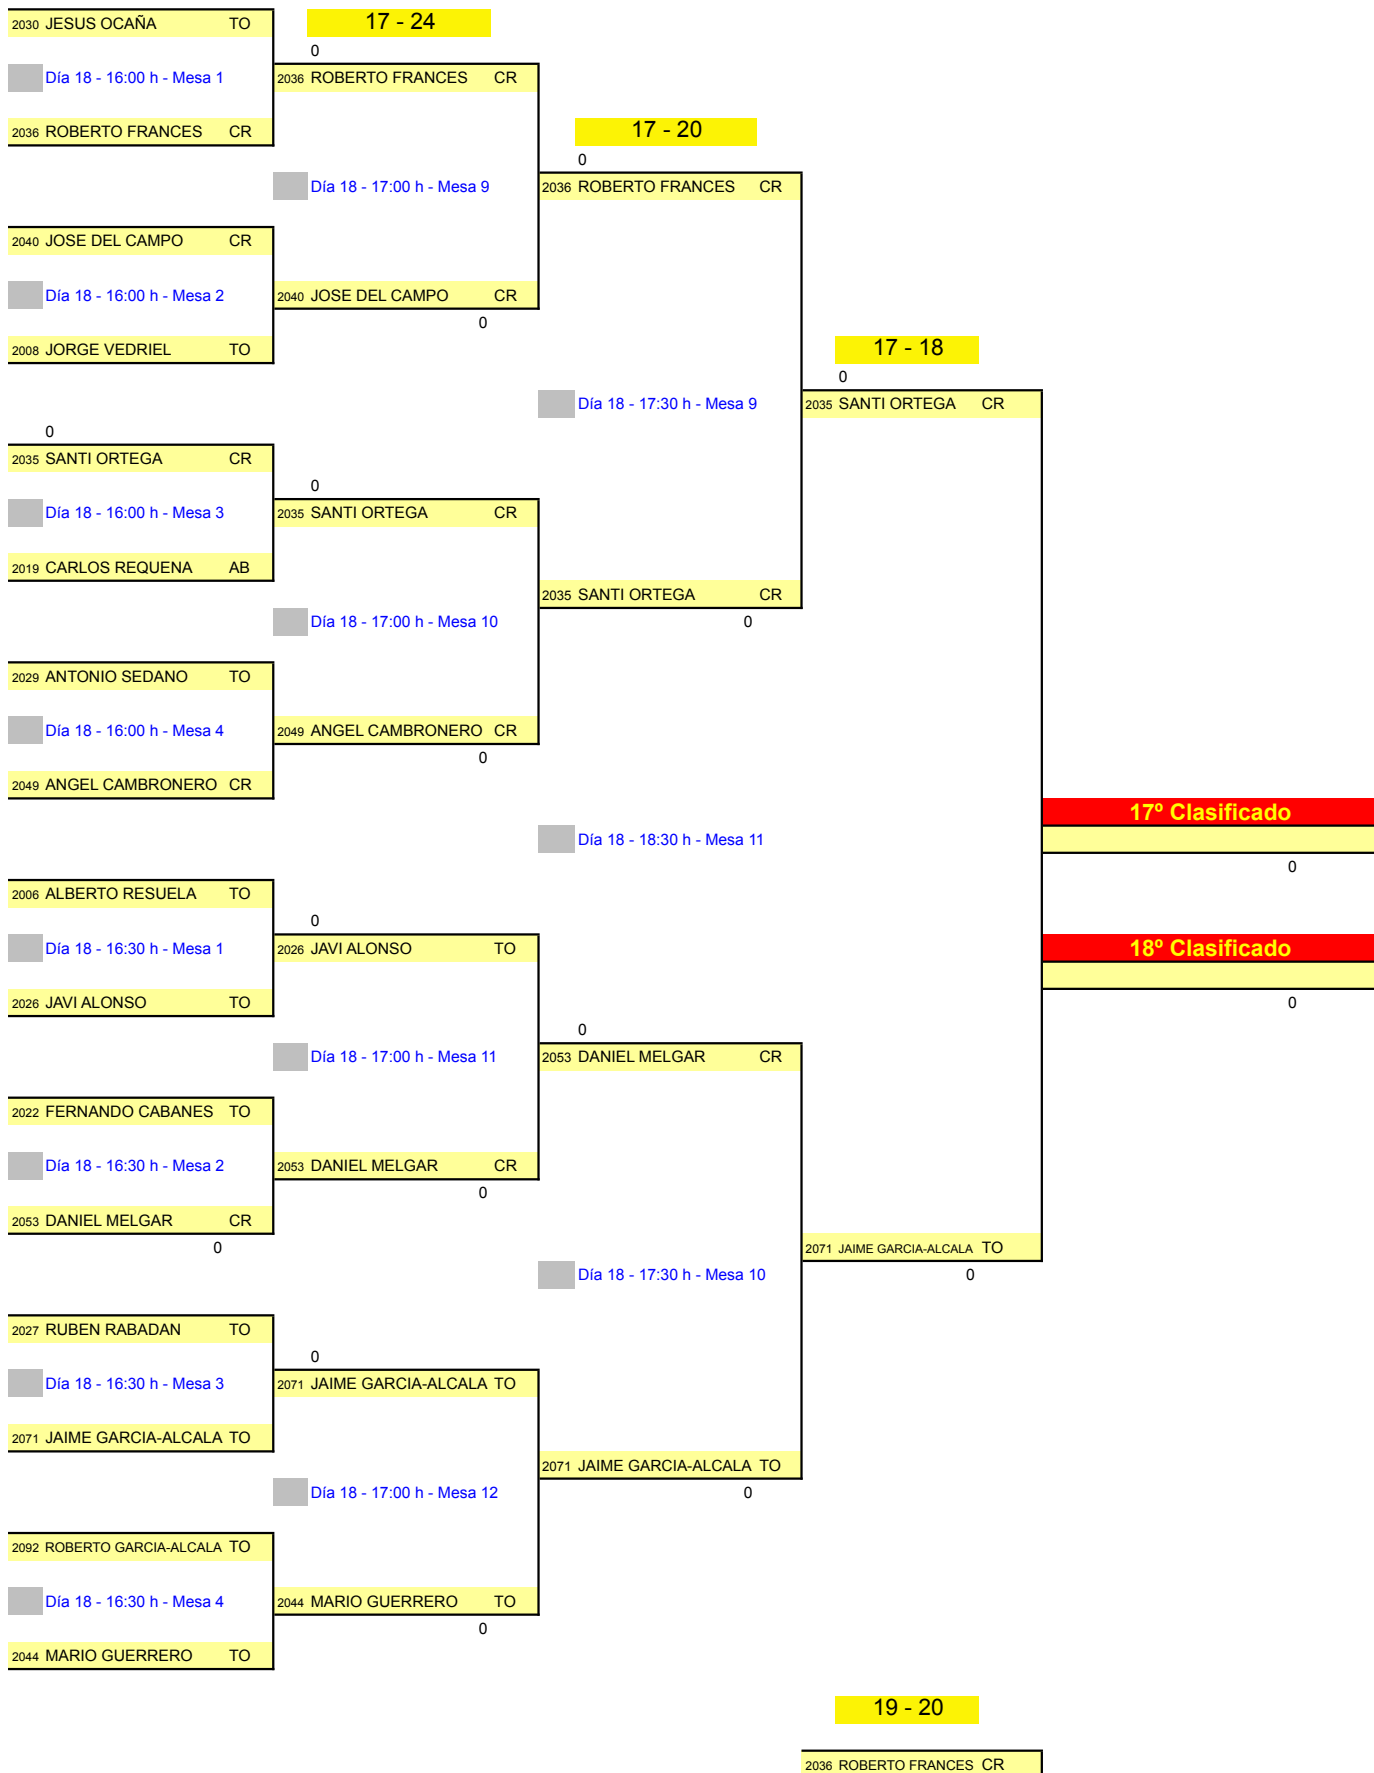

CLM - PRUEBA DE INDIVIDUAL - OPEN A - FASE FINAL

17 - 32

CLM - PRUEBA DE INDIVIDUAL - OPEN A - FASE FINAL

29 - 32

29 - 30

0			
2008 JORGE VEDRIEL TO		TO	
Día 18 - 17:30 h - Mesa 15			
2029 ANTONIO SEDANO TO		TO	
0		0	
		Día 18 - 19:00 h - Mesa 13	
0			
2006 ALBERTO RESUELA TO		TO	
Día 18 - 17:30 h - Mesa 16			
2092 ROBERTO GARCIA-ALCALA TO		TO	
0		0	

29º Clasificado

30º Clasificado

31 - 32

2008 JORGE VEDRIEL TO		TO	
Día 18 - 19:00 h - Mesa 14			
2006 ALBERTO RESUELA TO		TO	
0		0	

31º Clasificado

32º Clasificado