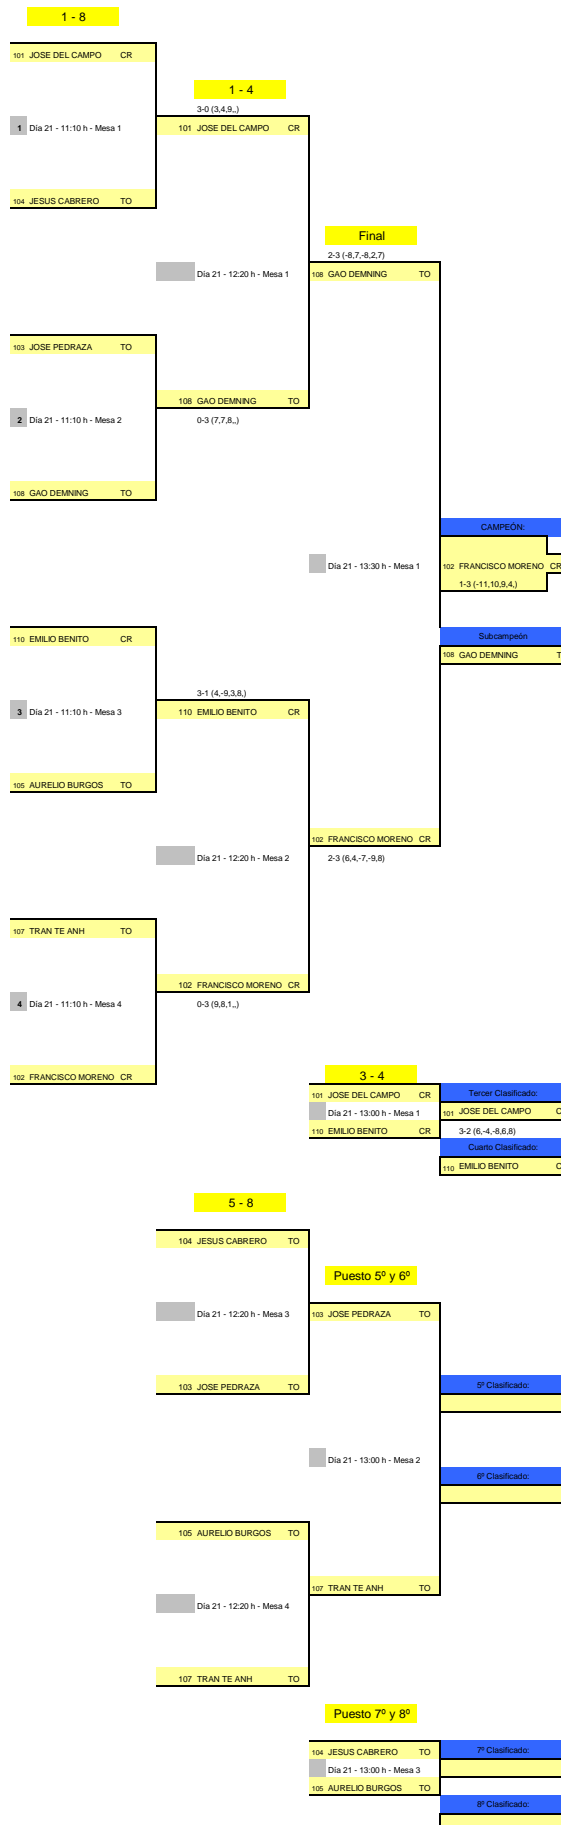

CAMPEONATO REGIONAL VETERANOS PORTILLO DE TOLEDO 21 MAYO 2017

www.ftmclm.com / federaciontenisdemesaclm@gmail.com

CAMPEONATO REGIONAL VETERANOS 60 - FASE FINAL

CAMPEONATO REGIONAL VETERANOS PORTILLO DE TOLEDO 21 MAYO 2017

www.ftmclm.com / federaciontenisdemesaclm@gmail.com

CAMPEONATO REGIONAL VETERANOS 60 - FASE FINAL

Puesto 9º y 10º

	9º Clasificado:
Día 21 - 13:00 h - Mesa 4	
	10º Clasificado: